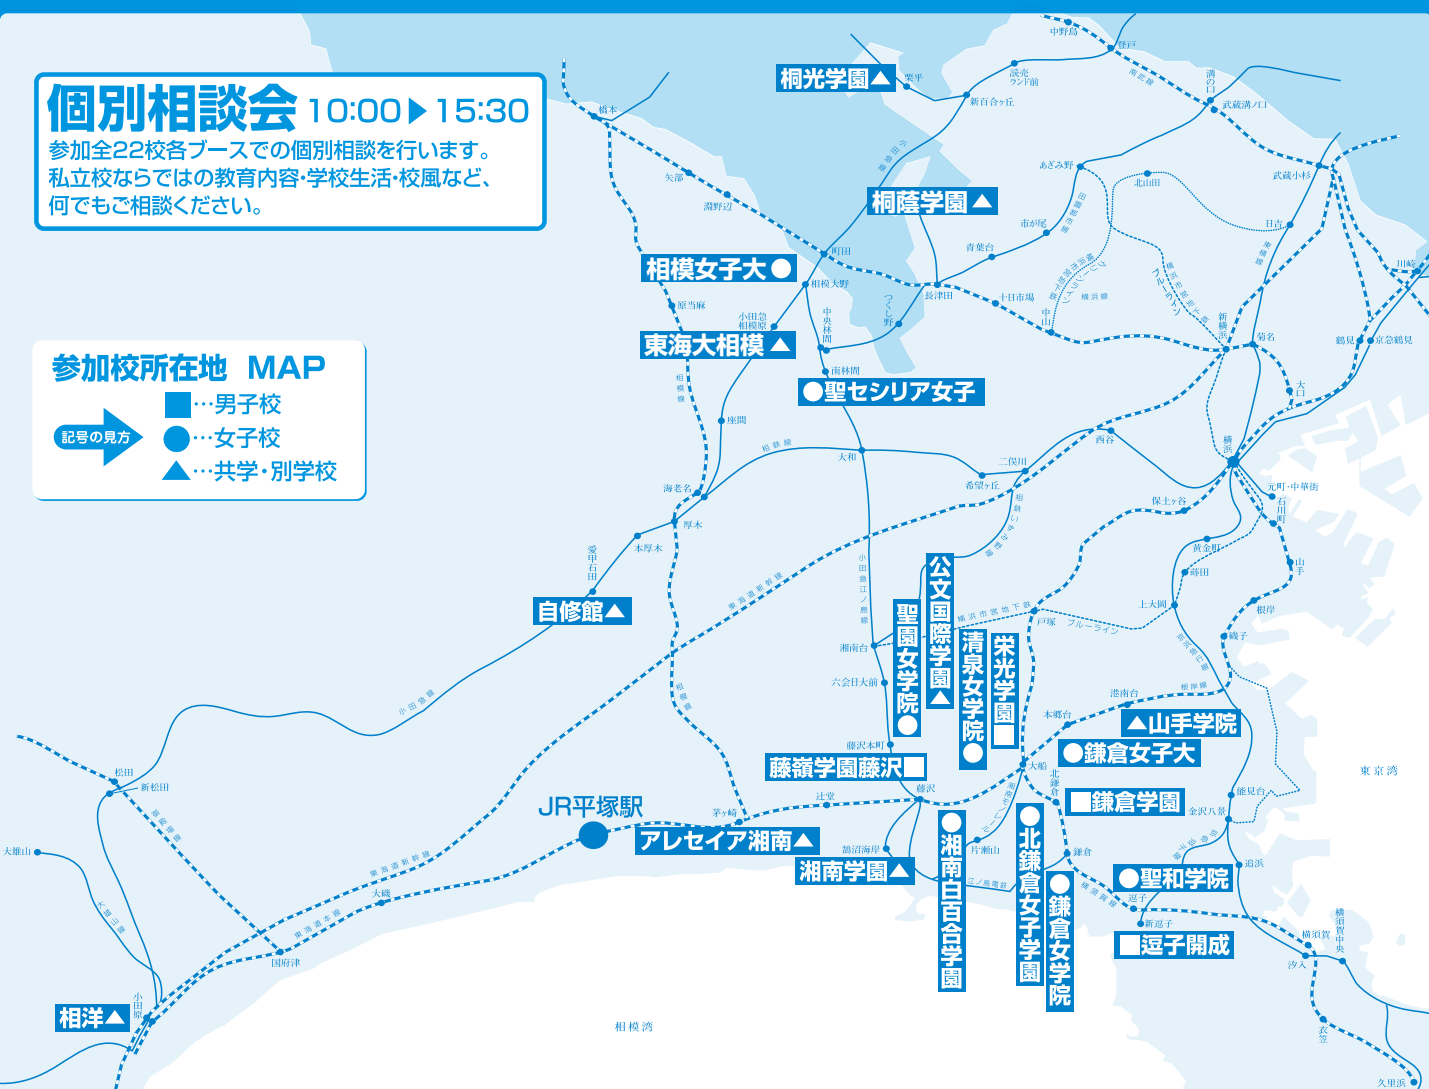

2017
**私立中高
 一貫校の集い**
 in ひらつか

8/20 JR平塚駅ビル6F
 ラスカホール
 SUN

時間/10:00~15:30 (最終入場 15:00)
 入場無料・予約不要

個別相談会
 10:00~15:30

ミニ学校説明会
 11:00~15:00

- 参加校 (五十音順)
- アレセイア湘南中学校 栄光学園中学校 鎌倉学園中学校 鎌倉女学院中学校 鎌倉女子大学中等部
 - 北鎌倉女子学園中学校 公文国際学園中等部 相模女子大学中学部 自修館中等教育学校 湘南学園中学校
 - 湘南白百合学園中学校 逗子開成中学校 聖セシリア女子中学校 清泉女学院中学校 聖和学院中学校
 - 相洋中学校 桐蔭学園中学校 桐蔭学園中等教育学校 東海大学付属相模高等学校中等部 桐光学園中学校
 - 藤嶺学園藤沢中学校 聖園女学院中学校 山手学院中学校

■ 男子校 ■ 女子校 ■ 共学校

2017 **私立中高一貫校の集い**
 in ひらつか **8/20** 日

入場無料

●ミニ学校説明会 タイムテーブル(場所:ラスカホール)

男子校の部	共学校の部	女子校の部
11:00~11:40	11:50~13:20	13:30~15:00
藤嶺学園藤沢中学校 11:00~ 逗子開成中学校 11:10~ 鎌倉学園中学校 11:20~ 栄光学園中学校 11:30~	山手学院中学校 11:50~ 桐光学園中学校 12:00~ 東海大学付属相模高等学校中等部 12:10~ 桐蔭学園中学校・中等教育学校 12:20~ 相洋中学校 12:30~ 湘南学園中学校 12:40~ 自修館中等教育学校 12:50~ 公文国際学園中等部 13:00~ アレセイア湘南中学校 13:10~	聖園女学院中学校 13:30~ 聖和学院中学校 13:40~ 清泉女学院中学校 13:50~ 聖セシリア女子中学校 14:00~ 湘南白百合学園中学校 14:10~ 相模女子大学中学部 14:20~ 北鎌倉女子学園中学校 14:30~ 鎌倉女子大学中等部 14:40~ 鎌倉女学院中学校 14:50~