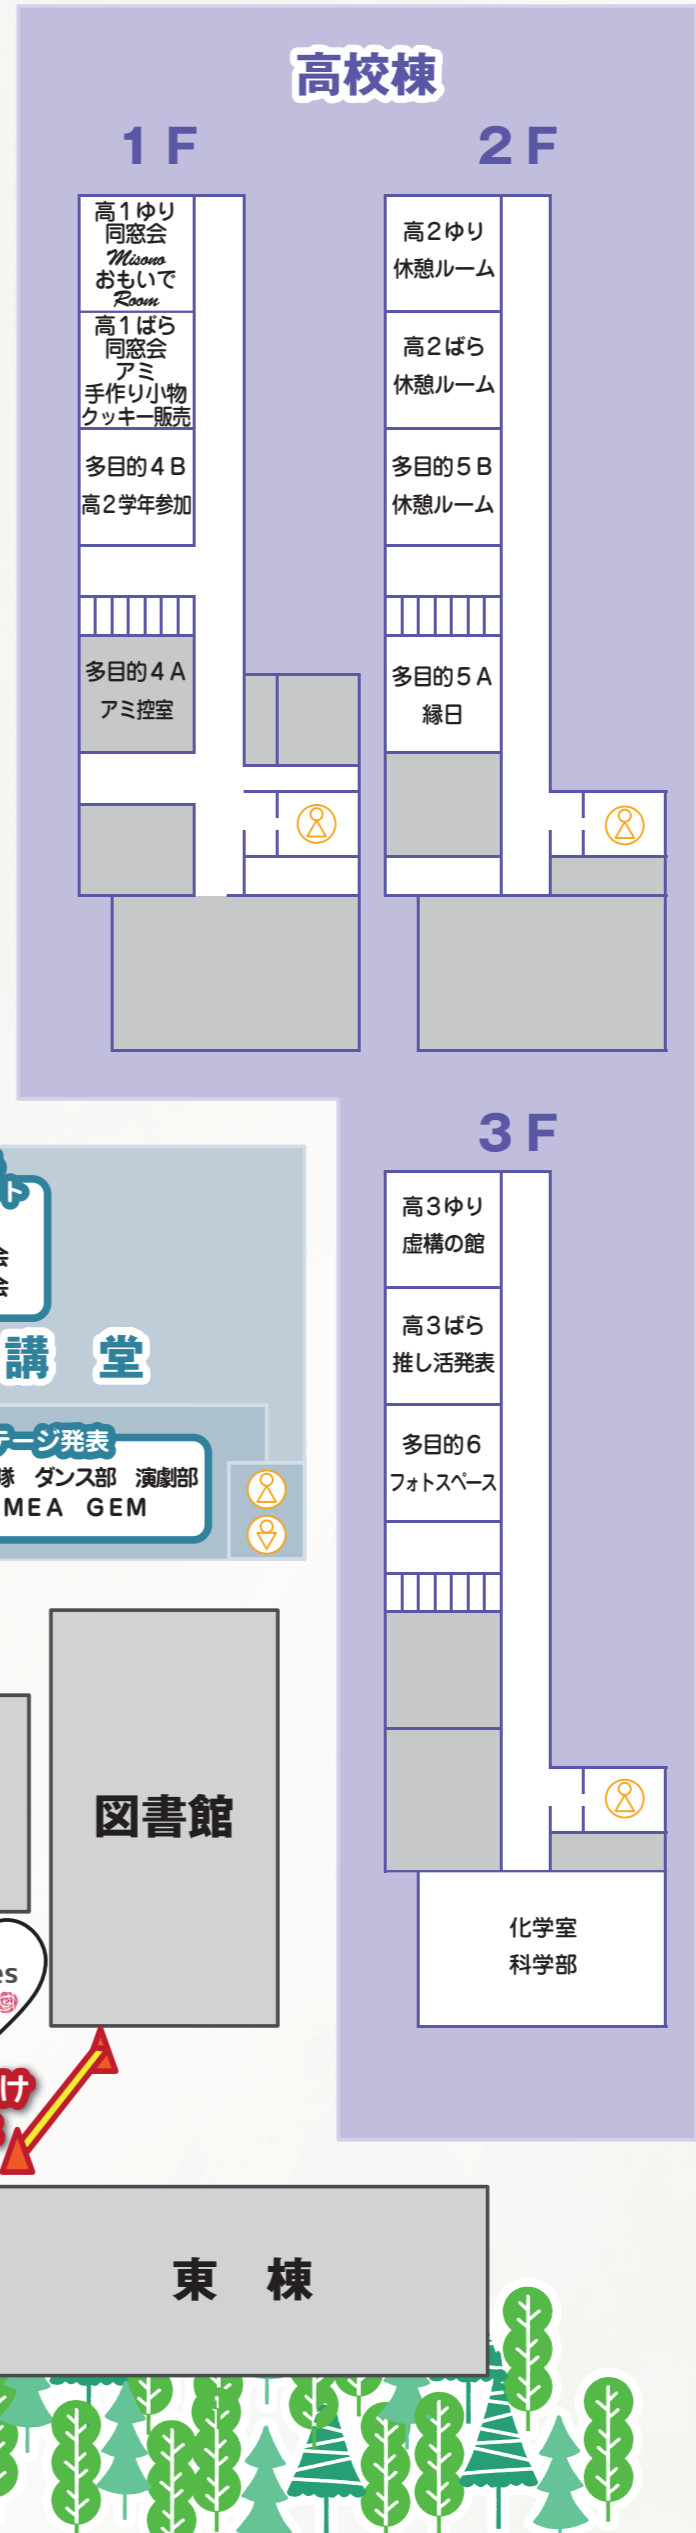

# 校内案内図

中学棟	内容
1 F	
休憩ルーム	休憩場所、飲食可能
書道部	作品展示、墨絵体験
総務局	聖園オリジナルグッズ販売(チャリティー) 日本介助犬協会 ※16日のみ (介助犬デモンストレーション)
茶道部	お茶会(和菓子付き)、 小学生茶道体験(和菓子付き)
手芸部	作品展示、 ワークショップ(ハートのポプリ)
MEA	MEA 体験プログラム・ カナダ研修のポスター展示等
2 F	
保健委員会	健康チェック・プレゼント
美術部	作品展示
コーラス部	手話コーラスの発表、 活動記録の展示
中3学年参加	クイズ・脱出ゲーム (現地研修で学んだこと)
中2学年参加	学年の取り組みの発表等
中1学年参加	学年の取り組みの展示
入試相談コーナー	保護者と教員による入試相談
屋外	内容
広報委員会	広報誌配布
弓道部	演武会
書道部	書道パフォーマンス
テニス部 ※17日のみ	体験、貸しコート
キッチンカー	ガラ中海岸(カレー) クレープくれよん(クレープ) 風天(たご焼き) 畑のキッチン(ピザ) 16日 なんどき牧場(揚げ物) 17日

## 弓道場

弓道部

芸術棟	
書道パフォーマンス	
<b>中学棟 1 F</b>	
多目的1 A 休憩ルーム	
多目的1 B 休憩ルーム	
多目的1 C 書道部	
多目的1 D 総務局	
中1ゆり 茶道部	
中1ばら 手芸部	
<b>2 F</b>	
美術室 美術部	多目的2 A 保健委員会
多目的2 B コーラス部	
多目的2 C 中3学年参加	
中3ゆり 中2学年参加	
中3ばら 中1学年参加	
中2ゆり 入試相談	
中2ばら 入試相談	

**通り抜け禁止**

★入場は管理棟前 受付からお願いします。

入場はこちらから お願いいたします。

イエスの聖心聖堂

東棟

催し物の中には、体験したり、観覧できる時間帯が決まっている場合がございます。詳細はタイムテーブルをご覧ください。

マリアホール	内容
バドミントン部 ※16日のみ	部内戦・公開練習
73ファウスト ※17日のみ	73 回生ファウストの発表
剣道部	演武会
軽音楽部	バンド公演
間夜祭 ※16日のみ	パフォーマンス・部活動対抗クイズ
高1 学年参加	赤い羽根共同募金
育成会(福祉団体)	手作りお菓子・パン・小物の販売
ドン・ボスコ (ホーリーショップ)	キリスト教関係の物品販売
プロップ(福祉団体) ※17日のみ	手作りアクセサリー・布製品の販売
桜庭坂	お弁当・パン・ソフトクリームの販売
講堂	内容
聖歌隊	聖歌、ハンドベルの演奏
ダンス部	ダンス公演
演劇部	演劇公演
MEA	NZ 中期留学の発表(16日のみ)・PechaKucha プレゼン(17日のみ)
GEM	レシテーション(16日のみ)・スピーチの発表(17日のみ)
まごころプロジェクト (SDGs 回収エリア)	総務局・学級委員・美化委員会： フードバンク ベルマーク ペットボトルキャップ、使い捨てコンタクトレンズの空ケース回収
高校棟	内容
1 F	
同窓会 Misano おもいで Room	古い校舎の写真、同窓会会報の展示
同窓会 アミ(43・72 回生)	小物販売・クッキー販売
高2 学年参加	長崎・平戸現地研修の展示発表
2 F	
休憩ルーム	休憩場所、飲食可能
縁日	輪投げ、宝探し、ボールあてゲーム 反復横跳び、反射神経ゲーム
3 F	
虚構の館	お化け屋敷
推し活発表	推しの展示・紹介(動物、小説、アニメ、アイドルなど)
フォトスペース	かわいいフォトスペース設置
科学部	スライム演示実験、スライム作り体験