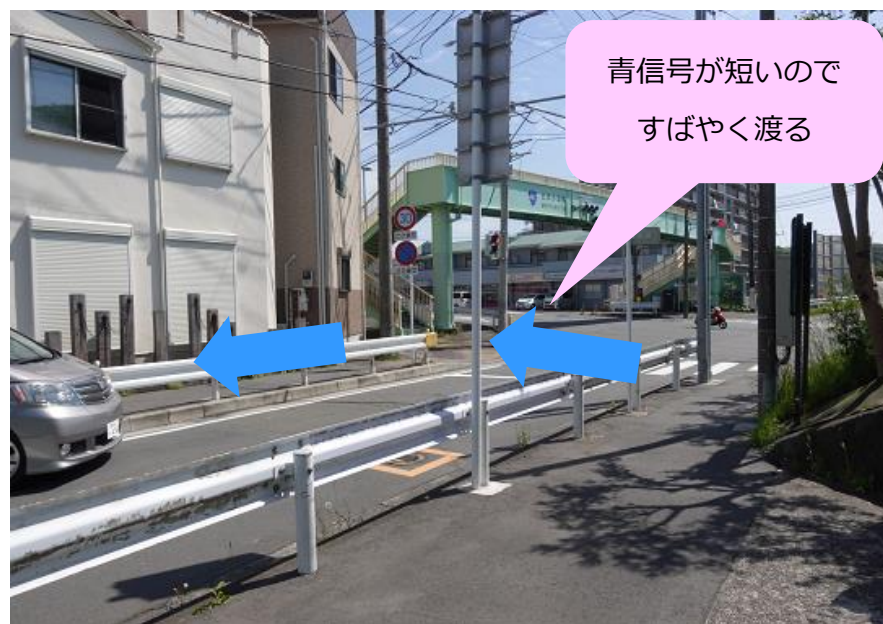

聖園までのみちのり

① 藤沢本町駅 改札を出て右へ

② スーパーマーケットを正面に見て左へ

③ 直進です

④ つきあたりのT字路を右へ（左角に八百屋さん）

⑤ 直進です

⑥ コンビニエンスストアの角を左へ

⑦ しばらく直進です

⑧ 右側にショッピングモールが見えてきます

⑨ 右側に白旗神社

⑩ 国道1号線下の歩行者専用トンネルをくぐる

⑪ トンネルを出たら右へ

⑫ 横断歩道を渡って左へ

⑬ すぐの角を右へ

⑭ 聖園坂入り口

⑮ 聖園坂スタート マイペースで登りましょう