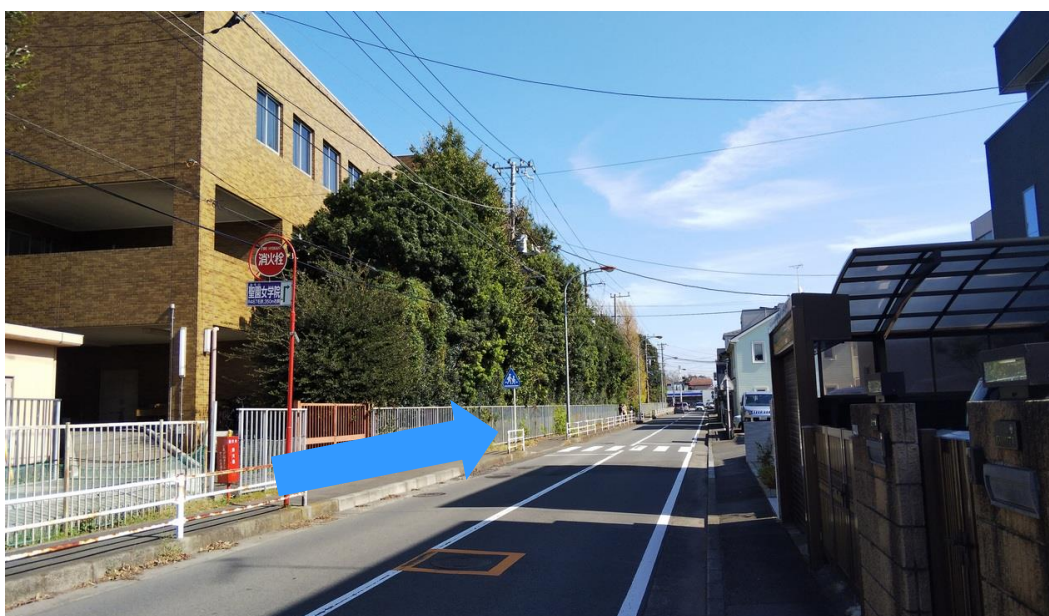

善行から聖園女学院までのみちのり

① 善行駅 改札を出て右へ

② 東口の階段を降ります

③ 駅前広場を右へ

④ 藤沢翔陵高校を左に見て直進です

⑤ そのまま坂を直進します

⑥ 坂を登り切ったつきあたりを左へ

⑦ 左側に聖園マリア幼稚園

⑧ さらに直進すると左側に教育センターが見えてきます

⑨ 国道手前の横断歩道を右に渡ります

⑩ 国道沿いを直進です

⑪ 歩道橋を目印に直進です

⑫ 歩道橋の手前を右に曲がれば正門です

警備室にお声かけください