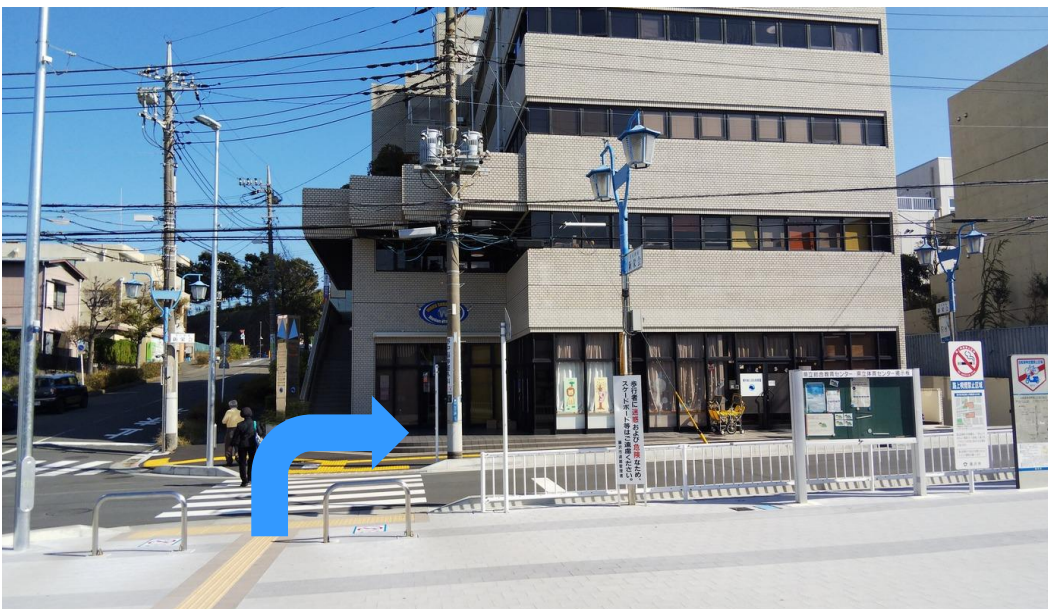

善行から聖園女学院までのみちのり

① 善行駅 改札を出て右へ

② 東口の階段を降ります

③ 駅前広場を右へ

④ 藤沢翔陵高校を左に見て直進です

⑤ そのまま坂を直進します

⑥ 坂を登り切ったつきあたりを左へ

⑦ 左側に聖園マリア幼稚園

⑧ さらに直進すると左側に教育センターが見えてきます

⑨ 国道手前の横断歩道を右に渡ります

⑩ 国道沿いを直進です

⑪ 歩道橋を目印に直進です

⑫ 歩道橋の手前を右に曲がれば正門です

警備室にお声かけください