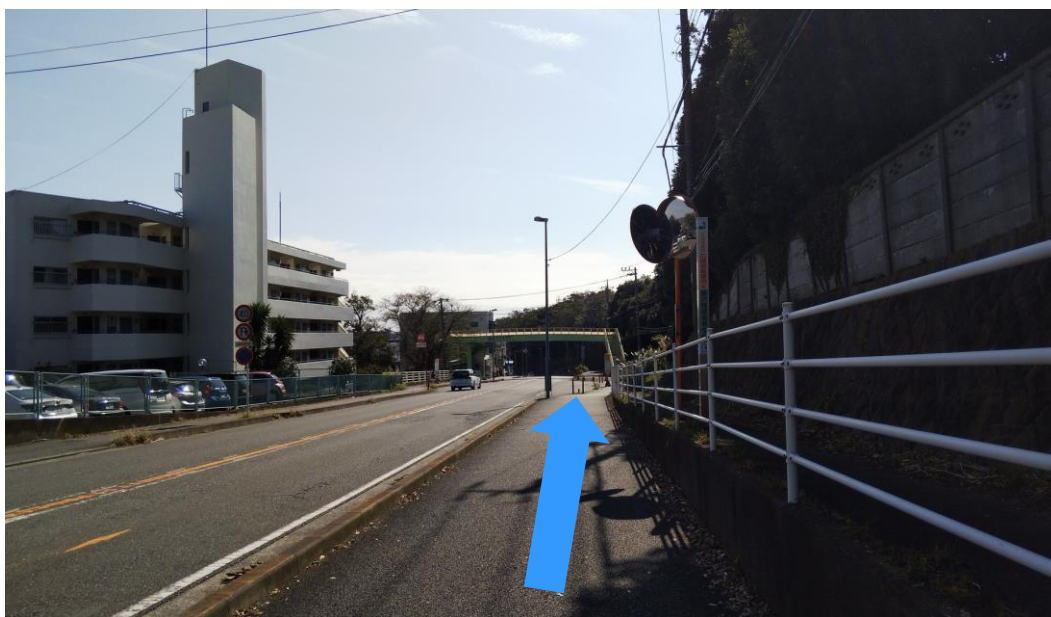

善行から聖園女学院までのみちのり

① 善行駅 改札を出て右へ

② 東口の階段を降ります

③ 駅前広場を右へ

④ 藤沢翔陵高校を左に見て直進です

⑤ そのまま坂を直進します

⑥ 坂を登り切ったつきあたりを左へ

⑦ 左側に聖園マリア幼稚園

⑧ さらに直進すると左側に教育センターが見えてきます

⑨ 国道手前の横断歩道を右に渡ります

⑩ 国道沿いを直進です

⑪ 歩道橋を目印に直進です

⑫ 歩道橋の手前を右に曲がれば正門です

警備室にお声かけください